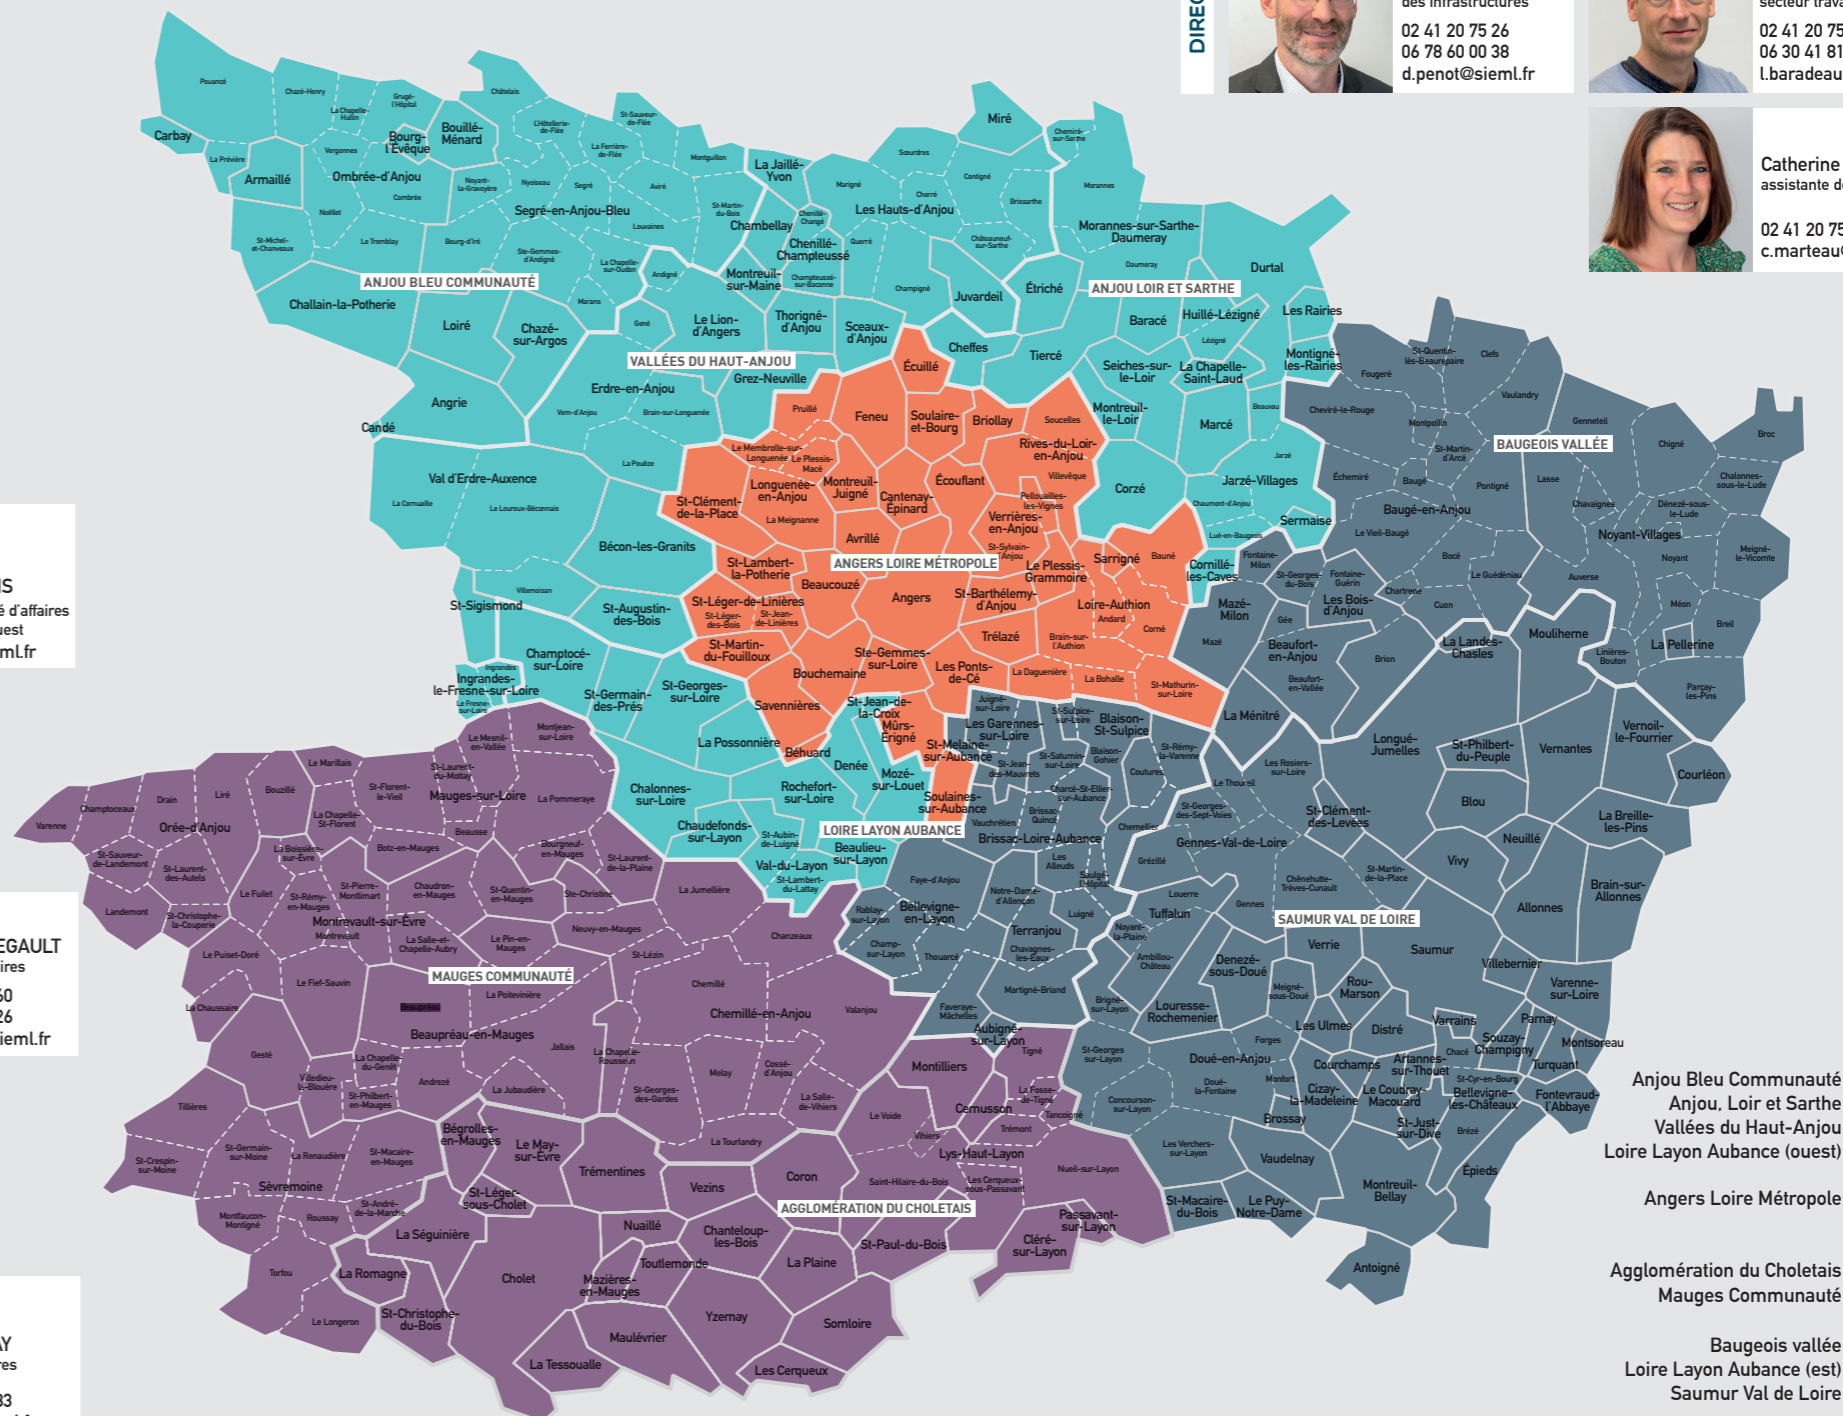

Laurent BARADEAU
adjoint au directeur secteur travaux
02 41 20 75 37
06 30 41 81 10
l.baradeau@sieml.fr

Catherine MARTEAU
assistante de direction
02 41 20 75 34
c.marteau@sieml.fr

- Anjou Bleu Communauté
- Anjou, Loir et Sarthe
- Vallées du Haut-Anjou
- Loire Layon Aubance (ouest)
- Angers Loire Métropole
- Agglomération du Choletais
- Mauges Communauté
- Baugeois vallée
- Loire Layon Aubance (est)
- Saumur Val de Loire